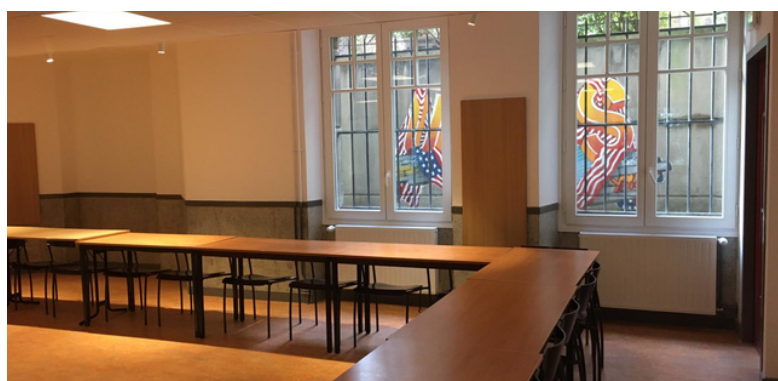

Espaces renovés

	Salle Polyvalente	Salle de classe	Studios de musique
Journée (8h-18h)	500 €	400 €	350 €
1/2 journée (8h-13h-18h)	350 €	300 €	250 €
Soirée (18h-22h)	400 €	375 €	280 €
Cours 2h	175 €	175 €	120 €

Matériel

	Piano Steinway	Forfait technique
Journée (8h-18h)	450 €	550 €
1/2 journée (8h-13h-18h)	220 €	375 €

Location écran et projecteur	120 €
Location enceinte et micros	100 €
Ménage / Montage Grand Salon	180 €
Ménage Salle de classe	60 €
Ménage Salle Polyvalente	90 €